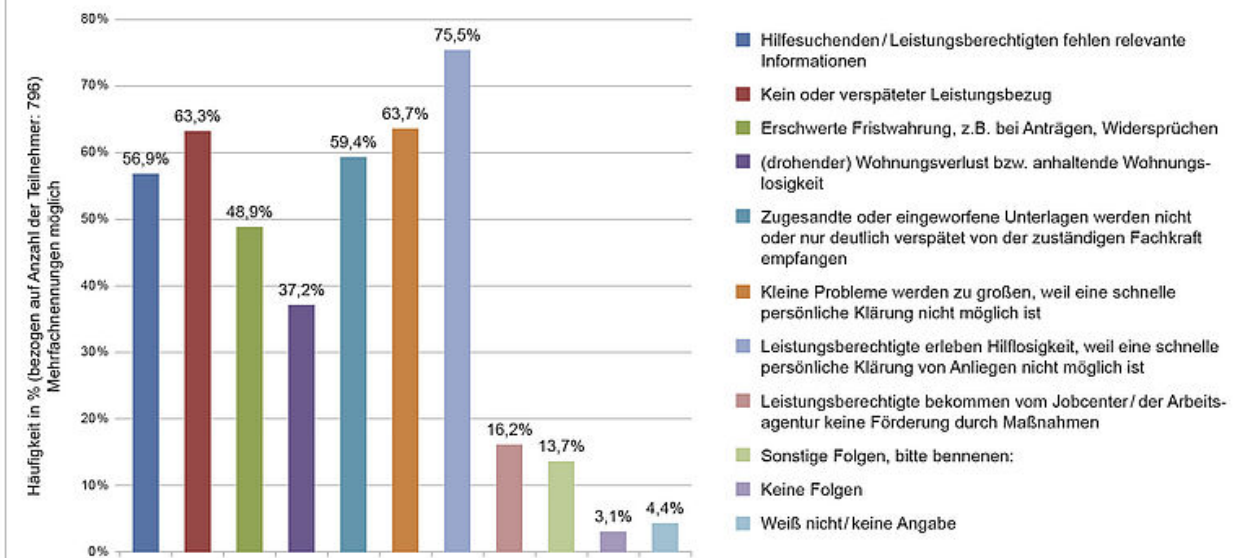

Bundesarbeitsgemeinschaft

der Freien
Wohlfahrtspflege

21.10.2022

Erreichbarkeit von Jobcentern und Arbeitsagenturen für Hilfesuchende

BAGFW Umfrage sozialer Beratungsstellen

Folgen der eingeschränkten Erreichbarkeit für Hilfesuchende / Leistungsberechtigte

Quelle: Erreichbarkeit von Jobcentern und Arbeitsagenturen für Hilfesuchende – Ergebnisse einer Umfrage der BAGFW
© BAGFW

Dateien

Umfrageergebnisse Erreichbarkeit von Jobcentern 206 KB

Pressemeldung 516 KB